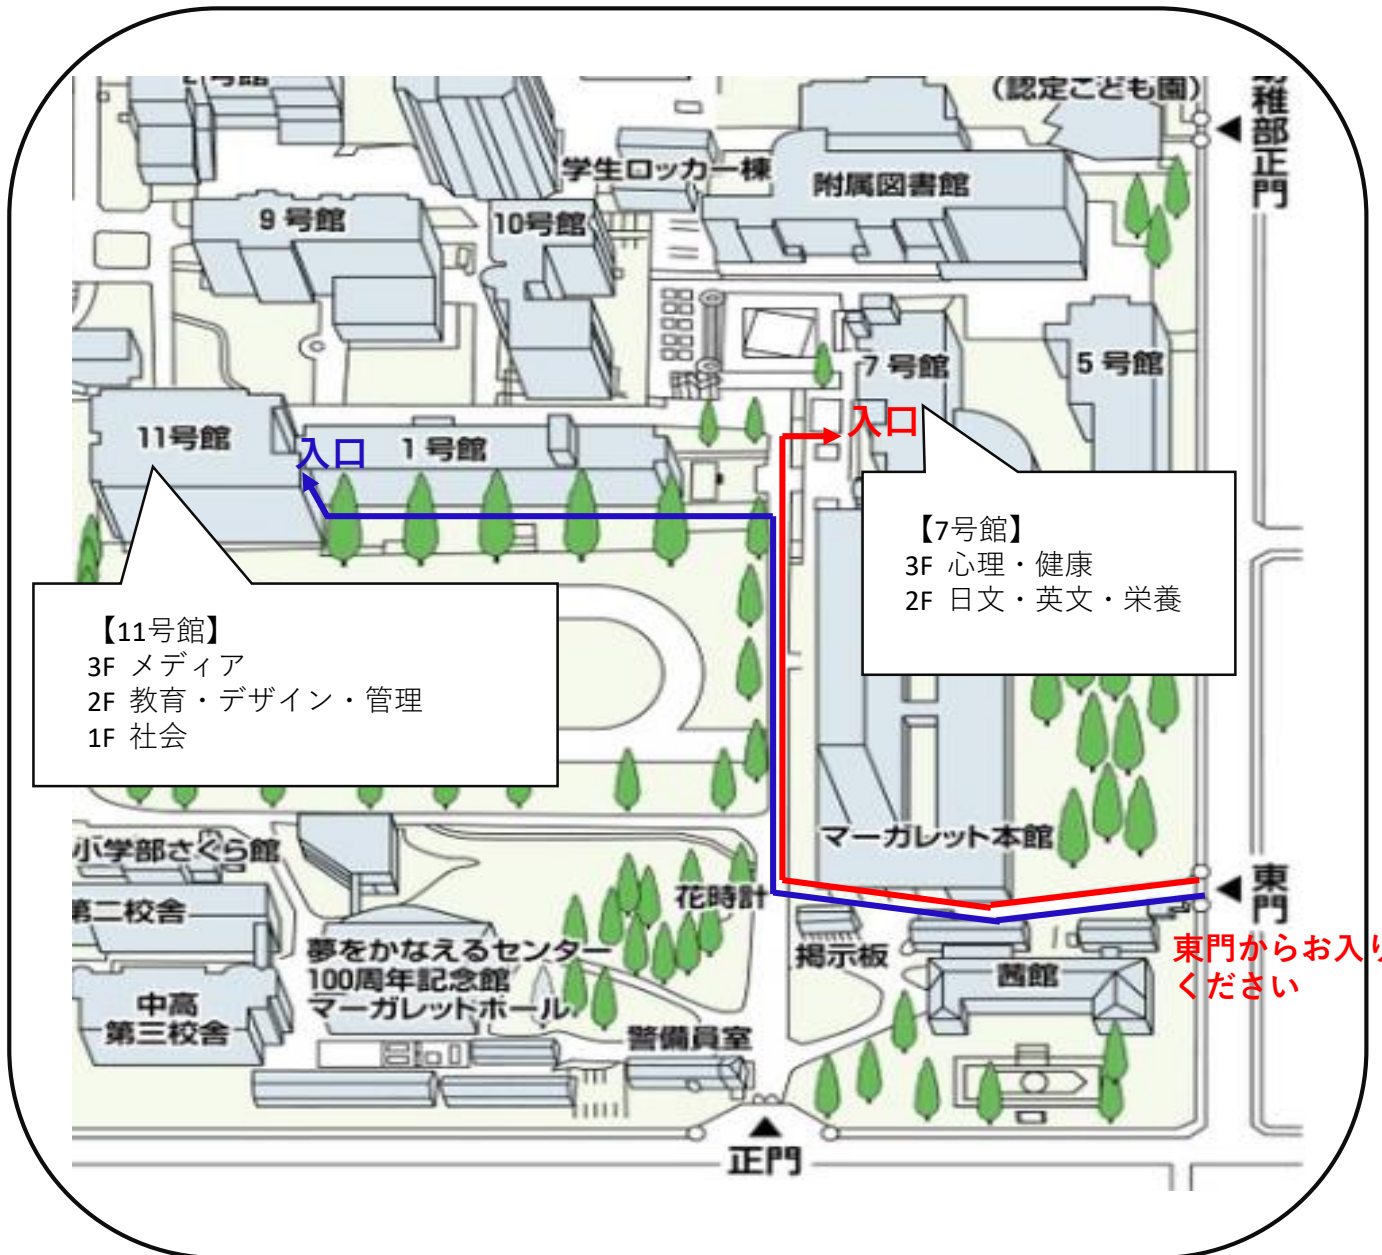

《キャンパス案内図》

2024年6月15日(土)

学部・学科	号館	学科懇談会	個別面談
学芸学部 日本語日本文学科	7号館	725 (2階)	723 (2階)
学芸学部 英語文化コミュニケーション学科	7号館	722 (2階)	721 (2階)
学芸学部 子ども教育学科	11号館	1125 (2階)	1126/1127 (2階)
学芸学部 メディア情報学科	11号館	1133 (3階)	1131/1132 (3階)
学芸学部 生活デザイン学科 (午前)	11号館	1125 (2階)	1126/1127 (2階)
人間社会学部 社会マネジメント学科	11号館	1115 (1階)	1113/1114 (1階)
人間社会学部 人間心理学科	7号館	731 (3階)	732/733 (3階)
栄養科学部 健康栄養学科	7号館	736 (3階)	734/736 (3階)
栄養科学部 管理栄養学科	11号館	1121 (2階)	1122/1123/1124 (2階)
短期大学部 食物栄養学科	7号館	727 (2階)	728 (2階)

相模大野駅から相模女子大学までのご案内

小田急相模大野駅徒歩10分

- ①相模大野駅の中央改札を出て右へ曲がり北口へ。
- ②デッキに出たら駅を背に左へ曲がり、ポーノ相模大野方面へ200mほど進みます。
- ③正面にエスカレーターが見えたら、その手前で右へ曲がります。
- ④50mほど先のエスカレーターで1階に下り、「キャンパス通り」を直進します。
- ⑤ロビーシティ前交差点を斜め左へ直進し、「女子大通り」を直進します。
- ⑥「相模女子大前交差点」を渡って右へ曲がり、50mほど進んだ左手にあるのが、本学の東門です。

※公共交通機関でお越しください。