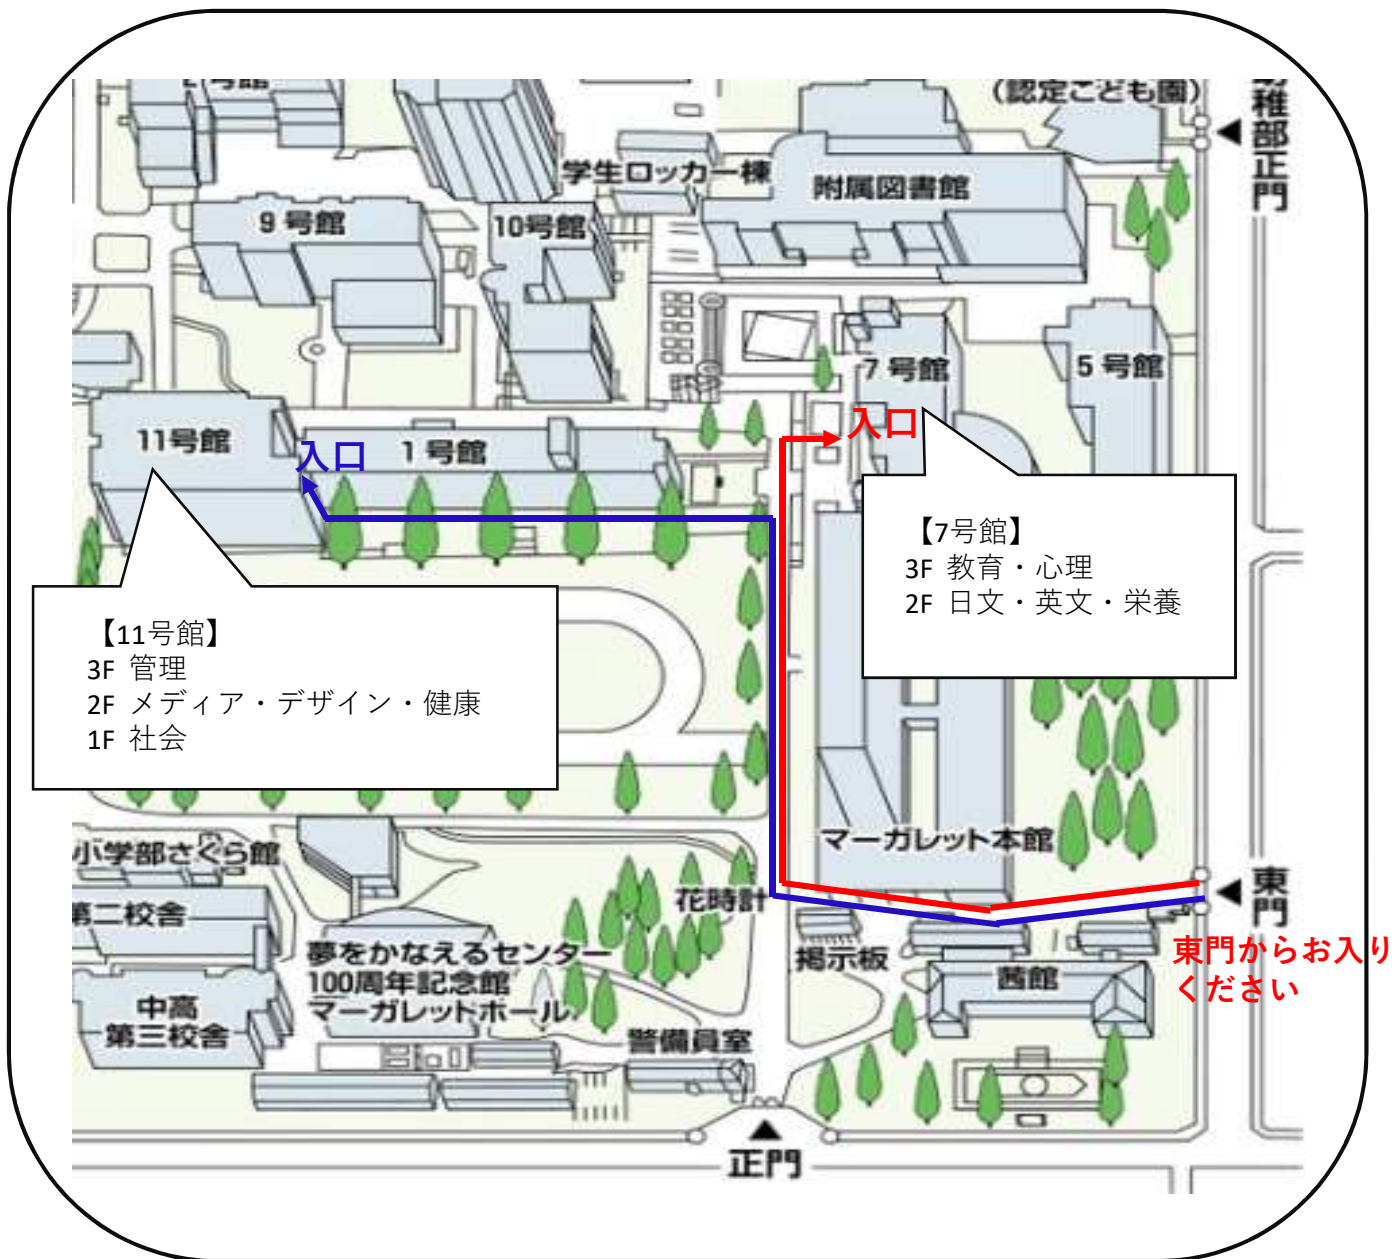

《キャンパス案内図》 2023年6月10日(土)

学部・学科	号館	学科懇談会	個別面談
学芸学部 日本語日本文学科	7号館	722 (2階)	721 (2階)
学芸学部 英語文化コミュニケーション学科	7号館	725 (2階)	723 (2階)
学芸学部 子ども教育学科	7号館	731 (3階)	732 (3階)
学芸学部 メディア情報学科	11号館	1125 (2階)	1123/1124 (2階)
学芸学部 生活デザイン学科	11号館	1121 (2階)	1122 (2階)
人間社会学部 社会マネジメント学科	11号館	1114 (1階)	1113/1115 (1階)
人間社会学部 人間心理学科	7号館	736 (3階)	733/734 (3階)
栄養科学部 健康栄養学科	11号館	1126 (2階)	1127 (2階)
栄養科学部 管理栄養学科	11号館	1131 (3階)	1132/1133 (3階)
短期大学部 食物栄養学科	7号館	727 (2階)	728 (2階)

相模大野駅から相模女子大学までのご案内

小田急相模大野駅徒歩10分

- ①相模大野駅の中央改札を出て右へ曲がり北口へ。
- ②デッキに出たら駅を背に左へ曲がり、ポーノ相模大野方面へ200mほど進みます。
- ③正面にエスカレーターが見えたら、その手前で右へ曲がります。
- ④50mほど先のエスカレーターで1階に下り、「キャンパス通り」を直進します。
- ⑤ロビーシティ前交差点を斜め左へ直進し、「女子大通り」を直進します。
- ⑥「相模女子大前交差点」を渡って右へ曲がり、50mほど進んだ左手にあるのが、本学の東門です。

※公共交通機関でお越しください。