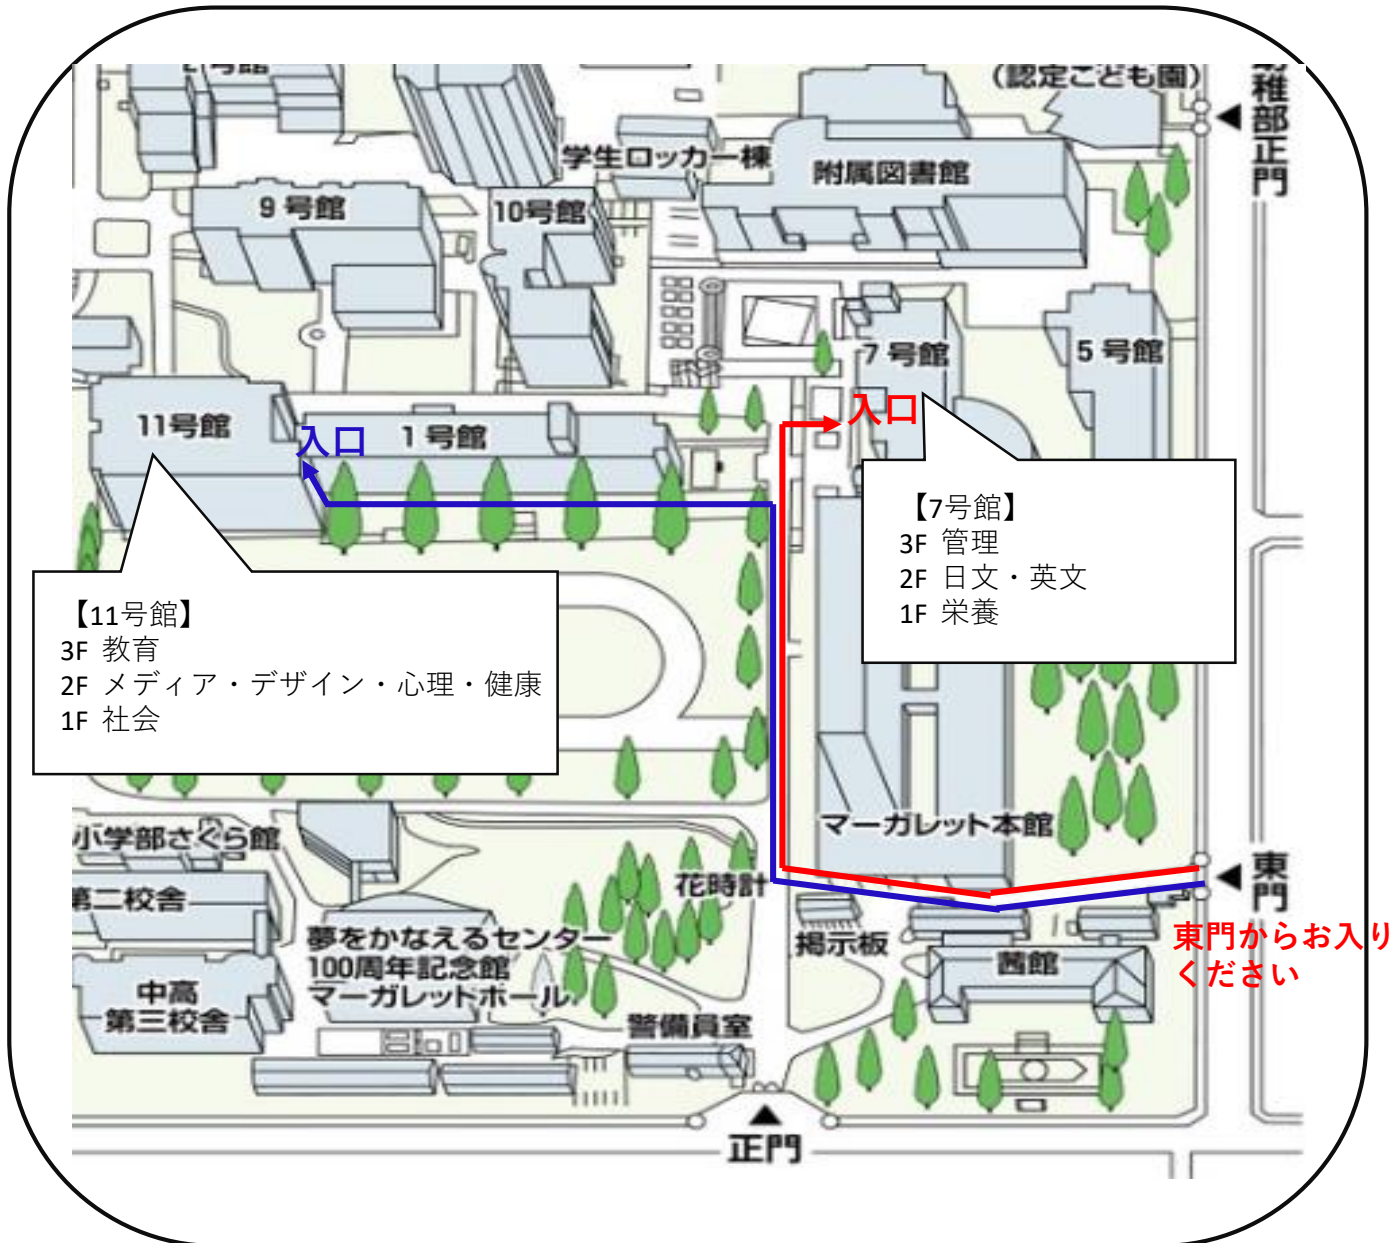

《キャンパス案内図》

2022年6月11日(土)

学部・学科	号館	学科懇談会	個別面談
学芸学部 日本語日本文学科	7号館	723 (2階)	725/727 (2階)
学芸学部 英語文化コミュニケーション学科	7号館	721 (2階)	721/722 (2階)
学芸学部 子ども教育学科	11号館	1133 (3階)	1131/1133 (3階)
学芸学部 メディア情報学科	11号館	1124 (2階)	1125/1126 (2階)
学芸学部 生活デザイン学科	11号館	1121 (2階)	1122 (2階)
人間社会学部 社会マネジメント学科	11号館	1115 (1階)	1113/1114 (1階)
人間社会学部 人間心理学科	11号館	1123 (2階)	1127 (2階)
栄養科学部 健康栄養学科	11号館	1121 (2階)	1122 (2階)
栄養科学部 管理栄養学科	7号館	736 (3階)	733/734 (3階)
短期大学部 食物栄養学科	7号館	712 (1階)	712前ホール (1階)

相模大野駅から相模女子大学までのご案内

小田急相模大野駅徒歩10分

- ①相模大野駅の中央改札を出て右へ曲がり北口へ。
- ②デッキに出たら駅を背に左へ曲がり、ポーノ相模大野方面へ200mほど進みます。
- ③正面にエスカレーターが見えたら、その手前で右へ曲がります。
- ④50mほど先のエスカレーターで1階に下り、「キャンパス通り」を直進します。
- ⑤ロビーシティ前交差点を斜め左へ直進し、「女子大通り」を直進します。
- ⑥「相模女子大前交差点」を渡って右へ曲がり、50mほど進んだ左手にあるのが、本学の東門です。

※公共交通機関でお越しください。